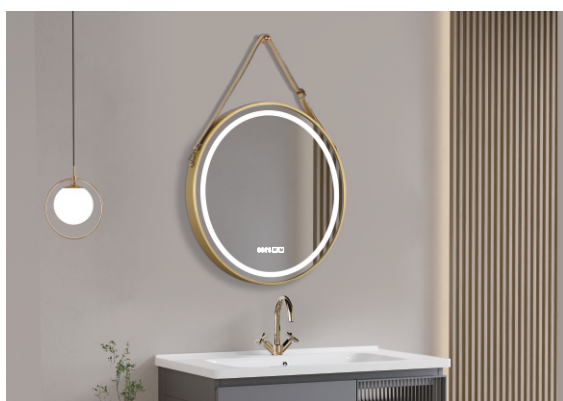

FRAMED MIRROR
800 X 600 ■

RECTANGLE MIRRO
800 X 600 ■

RECTANGLE MIRRO
800 X 600 ■

DIA 800 ■
GREY

DIA 800 ■
CHROME

DIA600 ■
GOLD

DIA 600 ■
CHROME

DIA 600 ■
GREY

Socket ■

Reducer Socket ■

Equal Tee ■

Reducer Tee ■

Elbow 90° ■

Long Elbow 90° ■

Elbow 45° ■

Short Bridge ■