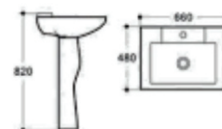

■ **G304110B**
FACE PLATE

■ **G3004109B**
FACE PLATE

■ **G3004117C**
FACE PLATE

■ **G43004110W**
FACE PLATE

■ EDGE MINSET

680x490x840

■ ELIZABETH WHITE

650x480x820mm

■ PABLO RIMLESS

620x480x540mm

■ TOPAZ

680x490x840mm

■ CLASSIC

P588

680x490x840mm

■ PLANET