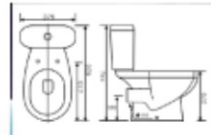

■ TOPAZ

680x490x840mm

■ CLASSIC

P588

680x490x840mm

■ PLANET

620x480x540mm