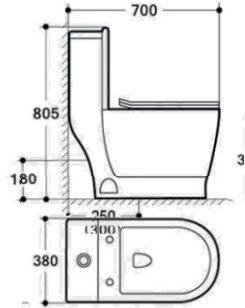

■ WH15SH/WH10SH/WH30SH

427 x 390 x 345

■ ELEMENT

AVAILABLE 15L/30L50L/100L

■ SH80V (80/100 Litres)
Dimension:
505 x 465 x 940

■ D30 - (2030 Litres)
Dimension:
500 x462 x 465

■ SH200VFM (300Litres)
Available: 150lt - 200lt up to 500 Litters
Dimension: 605 x 565 x 940

■ **G304110B**
FACE PLATE

■ **G3004109B**
FACE PLATE

■ **G3004117C**
FACE PLATE

■ **G43004110W**
FACE PLATE

■ EDGE MINSET

680x490x840

■ ELIZABETH WHITE

650x480x820mm

■ PABLO RIMLESS

620x480x540mm

■ TOPAZ

680x490x840mm

■ CLASSIC

P588

680x490x840mm

■ PLANET

620x480x540mm

■ EAGLE

8007B
Pedestal Basin
Size: 680*490*840mm
Fixing to the wall

680x490x840mm

■ REGULAR

Basin

615x490x800mm

■ SKY