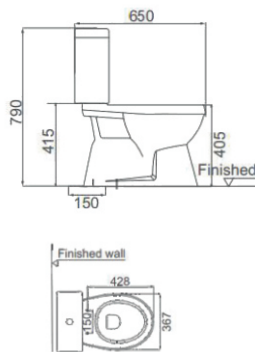

■ **G304110B**
FACE PLATE

■ **G3004109B**
FACE PLATE

■ **G3004117C**
FACE PLATE

■ **G43004110W**
FACE PLATE

■ EDGE MINSET

680x490x840

■ ELIZABETH WHITE

650x480x820mm

■ PABLO RIMLESS

620x480x540mm

■ TOPAZ

680x490x840mm

■ CLASSIC

P588

680x490x840mm

■ PLANET

620x480x540mm

■ EAGLE

8007B
Pedestal Basin
Size: 680*490*840mm
Fixing to the wall

680x490x840mm

■ REGULAR

Basin

615x490x800mm

■ SKY

680x490x840mm

CAMRY

615x490x800mm

MONTANA

620x480x540mm

CORNER
MANHSEET

650x480x820mm

OK-4151
BEGO