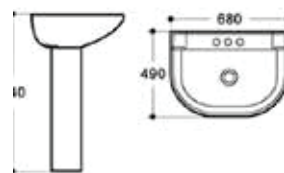

■ DSK45PS (Instant Heater)

Dimension:
397 x 380 x 330

■ SH30S/ SH15S/ SH10S

Dimension:
500 x 485 x 382

■ D3020VAI / D1520VAI

Dimension:
500 x 485 x 435

■ D30 - (20/30 Litres)

Dimension:
500 x 485 x 435

■ WH15SH/WH10SH/WH30SH

427 x 390 x 345

■ ELEMENT

AVAILABLE 15L/30L50L/100L

■ SH80V (80/100 Litres)
Dimension:
505 x 465 x 940

■ D30 - (2030 Litres)
Dimension:
500 x462 x 465

■ SH200VFM (300Litres)
Available: 150lt - 200lt up to 500 Litters
Dimension: 605 x 565 x 940

■ **G304110B**
FACE PLATE

■ **G3004109B**
FACE PLATE

■ **G3004117C**
FACE PLATE

■ **G43004110W**
FACE PLATE

■ EDGE MINSET

680x490x840

■ ELIZABETH WHITE

650x480x820mm

■ PABLO RIMLESS

620x480x540mm

■ TOPAZ

680x490x840mm

■ CLASSIC

P588

680x490x840mm

■ PLANET