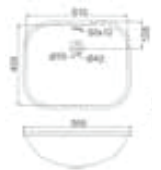

Dimension:
500 X 410 X 160

■ SH-P231

■ IBIZA

■ SOBER

■ BRUNO

■ SOBER

■ HDLP167

LP-D01 ■