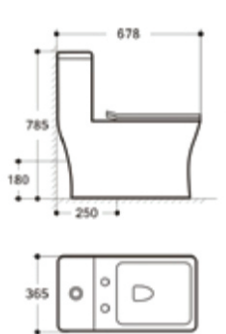

■ WH15SH/WH10SH/WH30SH

427 x 390 x 345

■ ELEMENT

AVAILABLE 15L/30L50L/100L

■ SH80V (80/100 Litres)
Dimension:
505 x 465 x 940

■ D30 - (2030 Litres)
Dimension:
500 x462 x 465

■ SH200VFM (300Litres)
Available: 150lt - 200lt up to 500 Litters
Dimension: 605 x 565 x 940

■ **G304110B**
FACE PLATE

■ **G3004109B**
FACE PLATE

■ **G3004117C**
FACE PLATE

■ **G43004110W**
FACE PLATE

■ EDGE MINSET

680x490x840

■ ELIZABETH WHITE

650x480x820mm

■ PABLO RIMLESS

620x480x540mm

■ TOPAZ

680x490x840mm

■ CLASSIC

P588

680x490x840mm

■ PLANET

620x480x540mm

■ EAGLE

8007B
Pedestal Basin
Size: 680*490*840mm
Fixing to the wall

680x490x840mm

■ REGULAR

Basin

615x490x800mm

■ SKY