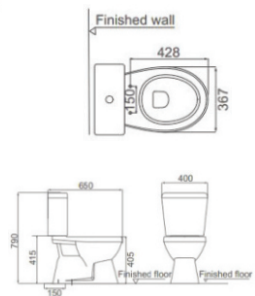

■ WH15SH/WH10SH/WH30SH

427 x 390 x 345

■ ELEMENT

AVAILABLE 15L/30L50L/100L

■ SH80V (80/100 Litres)
Dimension:
505 x 465 x 940

■ D30 - (2030 Litres)
Dimension:
500 x462 x 465

■ SH200VFM (300Litres)
Available: 150lt - 200lt up to 500 Litters
Dimension: 605 x 565 x 940

■ **G304110B**
FACE PLATE

■ **G3004109B**
FACE PLATE

■ **G3004117C**
FACE PLATE

■ **G43004110W**
FACE PLATE

■ EDGE MINSET

680x490x840

■ ELIZABETH WHITE

650x480x820mm

■ PABLO RIMLESS

620x480x540mm

■ TOPAZ

680x490x840mm

■ CLASSIC

P588

680x490x840mm

■ PLANET

620x480x540mm

■ EAGLE

8007B
Pedestal Basin
Size: 680*490*840mm
Fixing to the wall

680x490x840mm

■ REGULAR

Basin

615x490x800mm

■ SKY